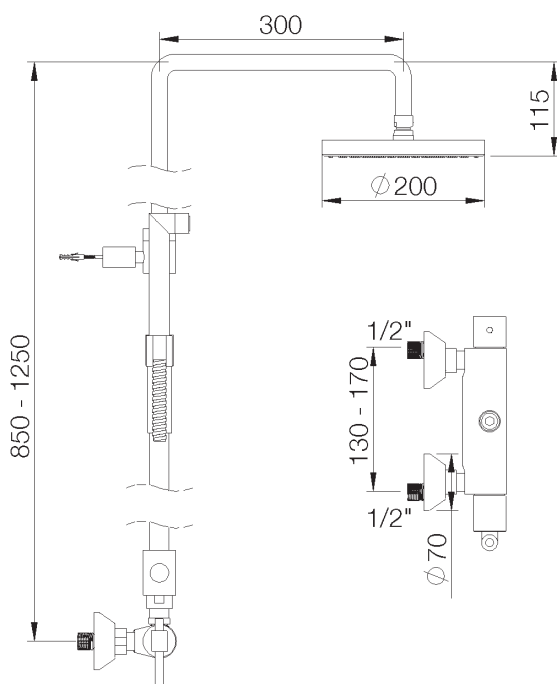

**PRODUCT TECHNICAL SHEET**

Collection : **DYNAMIC**

Ref. : **4527.--.74**

Set thermostatique de douche mural, douchette et colonne avec tête de douche Ø 200mm

Set douchethermostaat voor wandmontage, handdouchette en douchezuil met hoofddouche Ø 200mm

Set wall-mounted shower thermostatic with handshower, support, shower arm with diverter and rains-hower head Ø 200mm

**Picture**

**Product details**

Weight : 7,2 kg

Flow at 3 bar : Restricted 15 l/min  
7 l/min (Handshower)

Internal mechanism : Ceramic valve 1/4 turn

T° mechanism : Thermostatic wax cartridge

Diverter : Compression seal

**Technical drawing**

RA0.V01