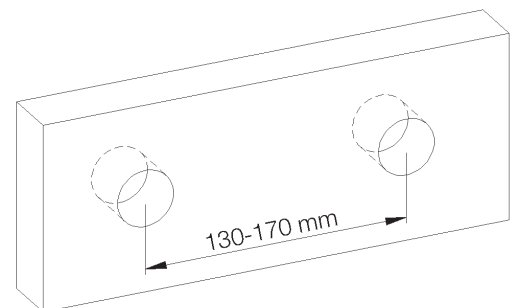

**PRODUCT TECHNICAL SHEET**

Collection : **DYNAMIC**

Ref. : **4527.--.74**

Set thermostatique de douche mural, douchette et colonne avec tête de douche Ø 200mm

Set douchethermostaat voor wandmontage, handdouchette en douchezuil met hoofddouche Ø 200mm

Set wall-mounted shower thermostatic with handshower, support, shower arm with diverter and rains-hower head Ø 200mm

**Picture**

**Product details**

Weight : 7,2 kg

Flow at 3 bar : Restricted 15 l/min  
7 l/min (Handshower)

Internal mechanism : Ceramic valve 1/4 turn

T° mechanism : Thermostatic wax cartridge

Diverter : Compression seal

**Technical drawing**

RA0.V01